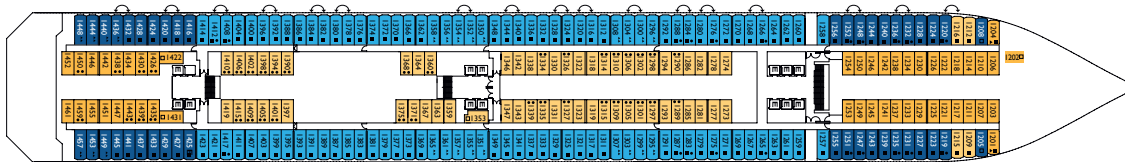

COSTA FASCINOSA

DECKPLAN

- Innenkabine**
- I1 ■
 - I2 ■
 - I3 ■
 - I4 ■
- Außenkabine**
- E1 ■
 - E2 ■
- Balkonkabine**
- B1 ■
 - B2 ■
 - B3 ■
- Suiten**
- Minisuite / MS ■
 - Suite / S ■
 - Spa Suite / SP ■
 - Grand Suite / GS ■

DECK 11 - TOSCA

DECK 10 - TURANDOT

DECK 9 - CARMEN

DECK 8 - MARLENE

DECK 7 - ZIVAGO

DECK 6 - TANCREDI

DECK 2 - RIGOLETTO

DECK 1 - IRMA