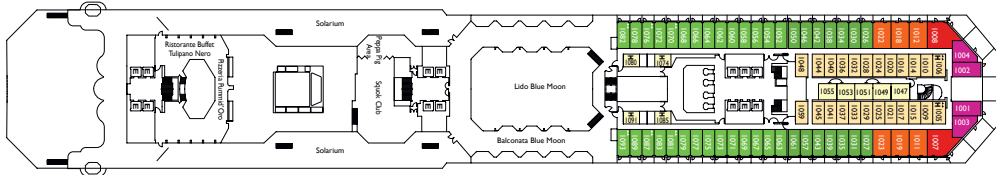

COSTA FASCINOSA

DECKPLAN

1. **Innenkabine**
2. I1 ■
   - I2 ■
   - I3 ■
   - I4 ■
3. **Außenkabine**
4. E1 ■
   - E2 ■
5. **Balkonkabine**
6. B1 ■
   - B2 ■
   - B3 ■
7. **Suiten**
8. Minisuite / MS ■
   - Suite / S ■
   - Spa Suite / SP ■
   - Grand Suite / GS ■

1. ✓ Kabinen mit eingeschränkter Sicht
   - Einzelkabinen
   - Behindertengerechte Kabine
   - Kabinen mit Verbindungstür
   - E Aufzug
   - Doppel-Sofabett
   - 1 Oberbett
2. Einzel-Sofabett
   - ▲ 2 Unterbetten, die sich nicht zu einem Doppelbett zusammenschieben lassen
   - ▲ Nicht zu einem Doppelbett zusammenschieben lassen

DECK 7 - ZIVAGO

DECK 6 - TANCREDI

DECK 1 - IRMA