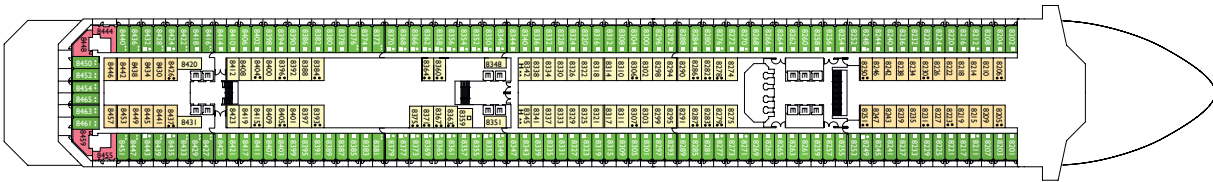

COSTA FASCINOSA

DECKPLAN

- Innenkabine**
- I1 ■
 - I2 ■
 - I3 ■
 - I4 ■
- Außenkabine**
- E1 ■
 - E2 ■
- Balkonkabine**
- B1 ■
 - B2 ■
 - B3 ■
- Suiten**
- Minisuite / MS ■
 - Suite / S ■
 - Spa Suite / SP ■
 - Grand Suite / GS ■

- ✓ Kabinen mit eingeschränkter Sicht
 - Einzelkabinen
 - Behindertengerechte Kabine
 - Kabinen mit Verbindungstür
 - E Aufzug
 - * Doppel-Sofabett
 - 1 Oberbett
- Einzel-Sofabett
 - ▲ 2 Unterbetten, die sich nicht zu einem Doppelbett zusammenschieben lassen
 - ▲ Nicht zu einem Doppelbett zusammenschieben lassen

DECK 11 - TOSCA

DECK 10 - TURANDOT

DECK 9 - CARMEN

DECK 8 - MARLENE

DECK 7 - ZIVAGO

DECK 6 - TANCREDI

DECK 2 - RIGOLETTO

DECK 1 - IRMA