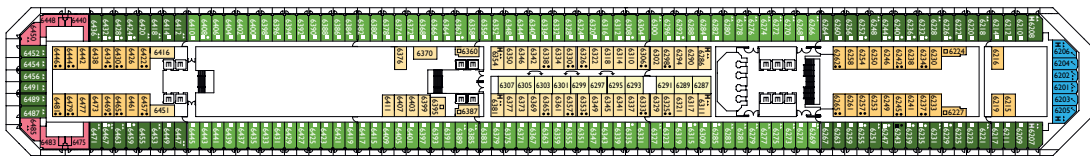

COSTA FASCINOSA

DECKPLAN

- Innenkabine**
- I1 ■
 - I2 ■
 - I3 ■
 - I4 ■
- Außenkabine**
- E1 ■
 - E2 ■
- Balkonkabine**
- B1 ■
 - B2 ■
 - B3 ■
- Suiten**
- Minisuite / MS ■
 - Suite / S ■
 - Spa Suite / SP ■
 - Grand Suite / GS ■

- ✓ Kabinen mit eingeschränkter Sicht
 - Einzelkabinen
 - Behindertengerechte Kabine
 - Kabinen mit Verbindungstür
 - E Aufzug
 - * Doppel-Sofabett
 - 1 Oberbett
- Einzel-Sofabett
 - ▲ 2 Unterbetten, die sich nicht zu einem Doppelbett zusammenschieben lassen
 - ▲ Nicht zu einem Doppelbett zusammenschieben lassen

DECK 11 - TOSCA

DECK 10 - TURANDOT

DECK 9 - CARMEN

DECK 8 - MARLENE

DECK 7 - ZIVAGO

DECK 6 - TANCREDI

DECK 2 - RIGOLETTO

DECK 1 - IRMA