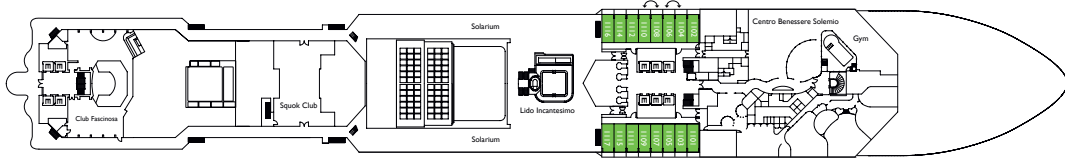

COSTA FASCINOSA

DECKPLAN

- Innenkabine**
- I1 ■
 - I2 ■
 - I3 ■
 - I4 ■
- Außenkabine**
- E1 ■
 - E2 ■
- Balkonkabine**
- B1 ■
 - B2 ■
 - B3 ■
- Suiten**
- Minisuite / MS ■
 - Suite / S ■
 - Spa Suite / SP ■
 - Grand Suite / GS ■

- ✓ Kabinen mit eingeschränkter Sicht
 - Einzelkabinen
 - Behindertengerechte Kabine
 - Kabinen mit Verbindungstür
 - E Aufzug
 - * Doppel-Sofabett
 - 1 Oberbett
- Einzel-Sofabett
 - ▲ 2 Unterbetten, die sich nicht zu einem Doppelbett zusammenschieben lassen
 - ▲ Nicht zu einem Doppelbett zusammenschieben lassen