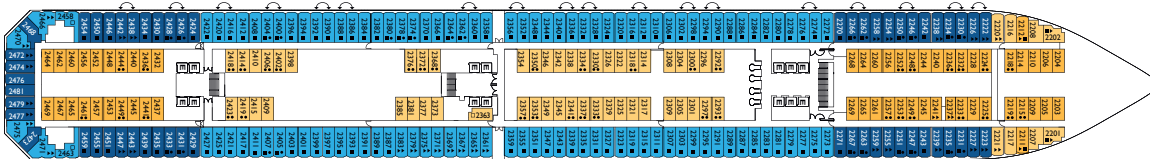

COSTA FASCINOSA

DECKPLAN

- Innenkabine**
- I1 ■
 - I2 ■
 - I3 ■
 - I4 ■
- Außenkabine**
- E1 ■
 - E2 ■
- Balkonkabine**
- B1 ■
 - B2 ■
 - B3 ■
- Suiten**
- Minisuite / MS ■
 - Suite / S ■
 - Spa Suite / SP ■
 - Grand Suite / GS ■

- ✓ Kabinen mit eingeschränkter Sicht
 - Einzelkabinen
 - Behindertengerechte Kabine
 - Kabinen mit Verbindungstür
 - E Aufzug
 - * Doppel-Sofabett
 - 1 Oberbett
- Einzel-Sofabett
 - ▲ 2 Unterbetten, die sich nicht zu einem Doppelbett zusammenschieben lassen
 - ▲ Nicht zu einem Doppelbett zusammenschieben lassen

DECK 11 - TOSCA

DECK 10 - TURANDOT

DECK 9 - CARMEN

DECK 8 - MARLENE

DECK 7 - ZIVAGO

DECK 6 - TANCREDI

DECK 2 - RIGOLETTO

DECK 1 - IRMA