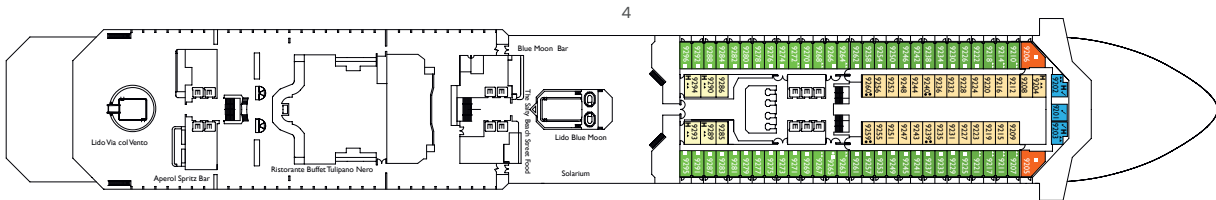

DECK 10 - TURANDOT

DECK 9 - CARMEN