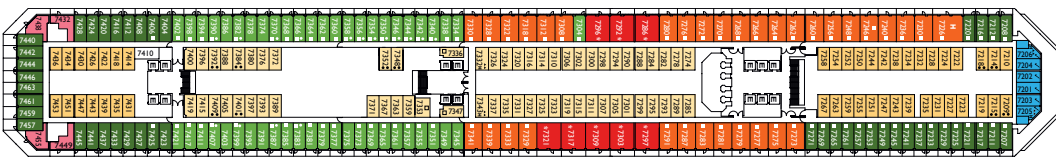

COSTA FASCINOSA

DECKPLAN

- Innenkabine**
- I1 ■
 - I2 ■
 - I3 ■
 - I4 ■
- Außenkabine**
- E1 ■
 - E2 ■
- Balkonkabine**
- B1 ■
 - B2 ■
 - B3 ■
- Suiten**
- Minisuite / MS ■
 - Suite / S ■
 - Spa Suite / SP ■
 - Grand Suite / GS ■

- ✓ Kabinen mit eingeschränkter Sicht
 - Einzelkabinen
 - Behindertengerechte Kabine
 - Kabinen mit Verbindungstür
 - E Aufzug
 - * Doppel-Sofabett
 - 1 Oberbett
- Einzel-Sofabett
 - ▲ 2 Unterbetten, die sich nicht zu einem Doppelbett zusammenschieben lassen
 - ▲ Nicht zu einem Doppelbett zusammenschieben lassen

DECK 11 - TOSCA

DECK 10 - TURANDOT

DECK 9 - CARMEN

DECK 8 - MARLENE

DECK 7 - ZIVAGO

DECK 6 - TANCREDI

DECK 2 - RIGOLETTO

DECK 1 - IRMA